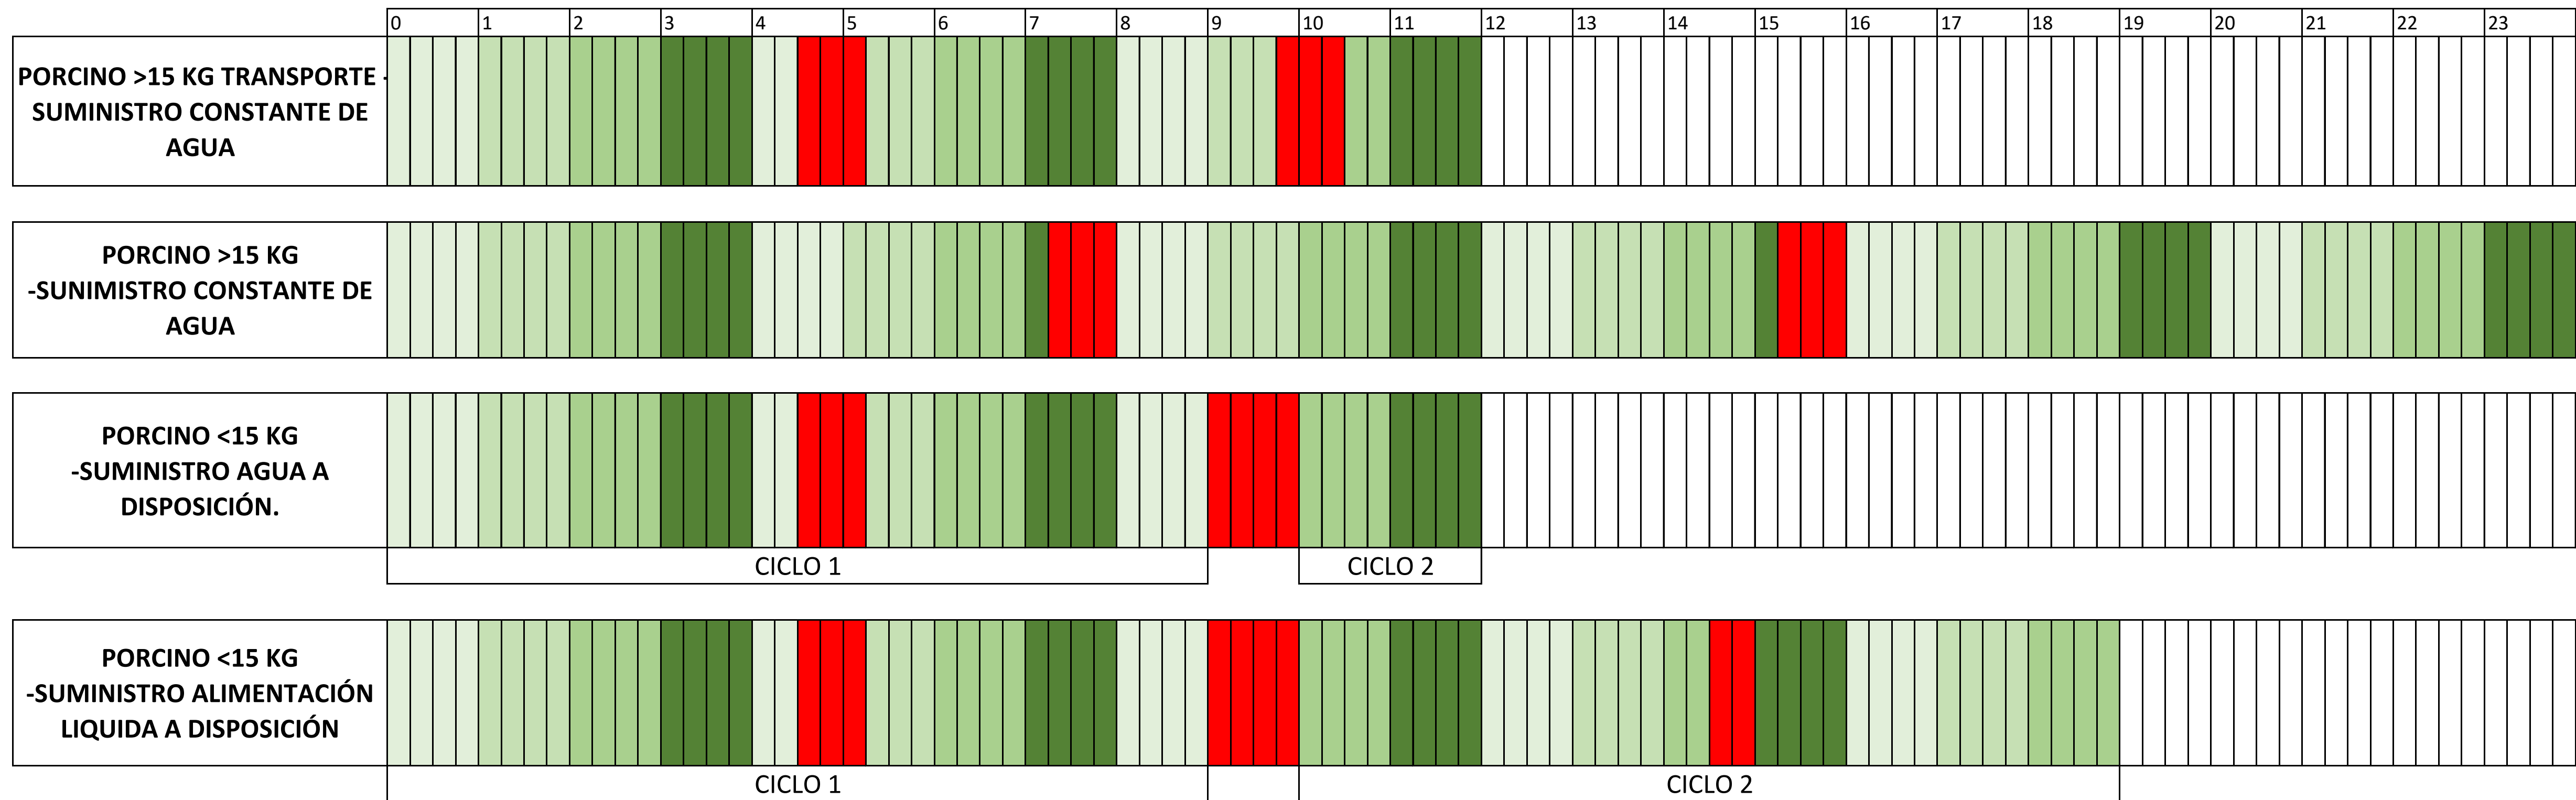

GUIA DE INTERVALOS DE DESCANSO
 (CADA CUADRO REPRESENTAN 15 MIN. COLOR VERDE HORAS DE CONDUCCIÓN. COLOR ROJO TIEMPO DE DESCANSO DE LOS ANIMALES)

CONDUCCIÓN COMBINADA CON 2 CONDUCTORES

CICLOS CONDUCCIÓN 1 CHOFER